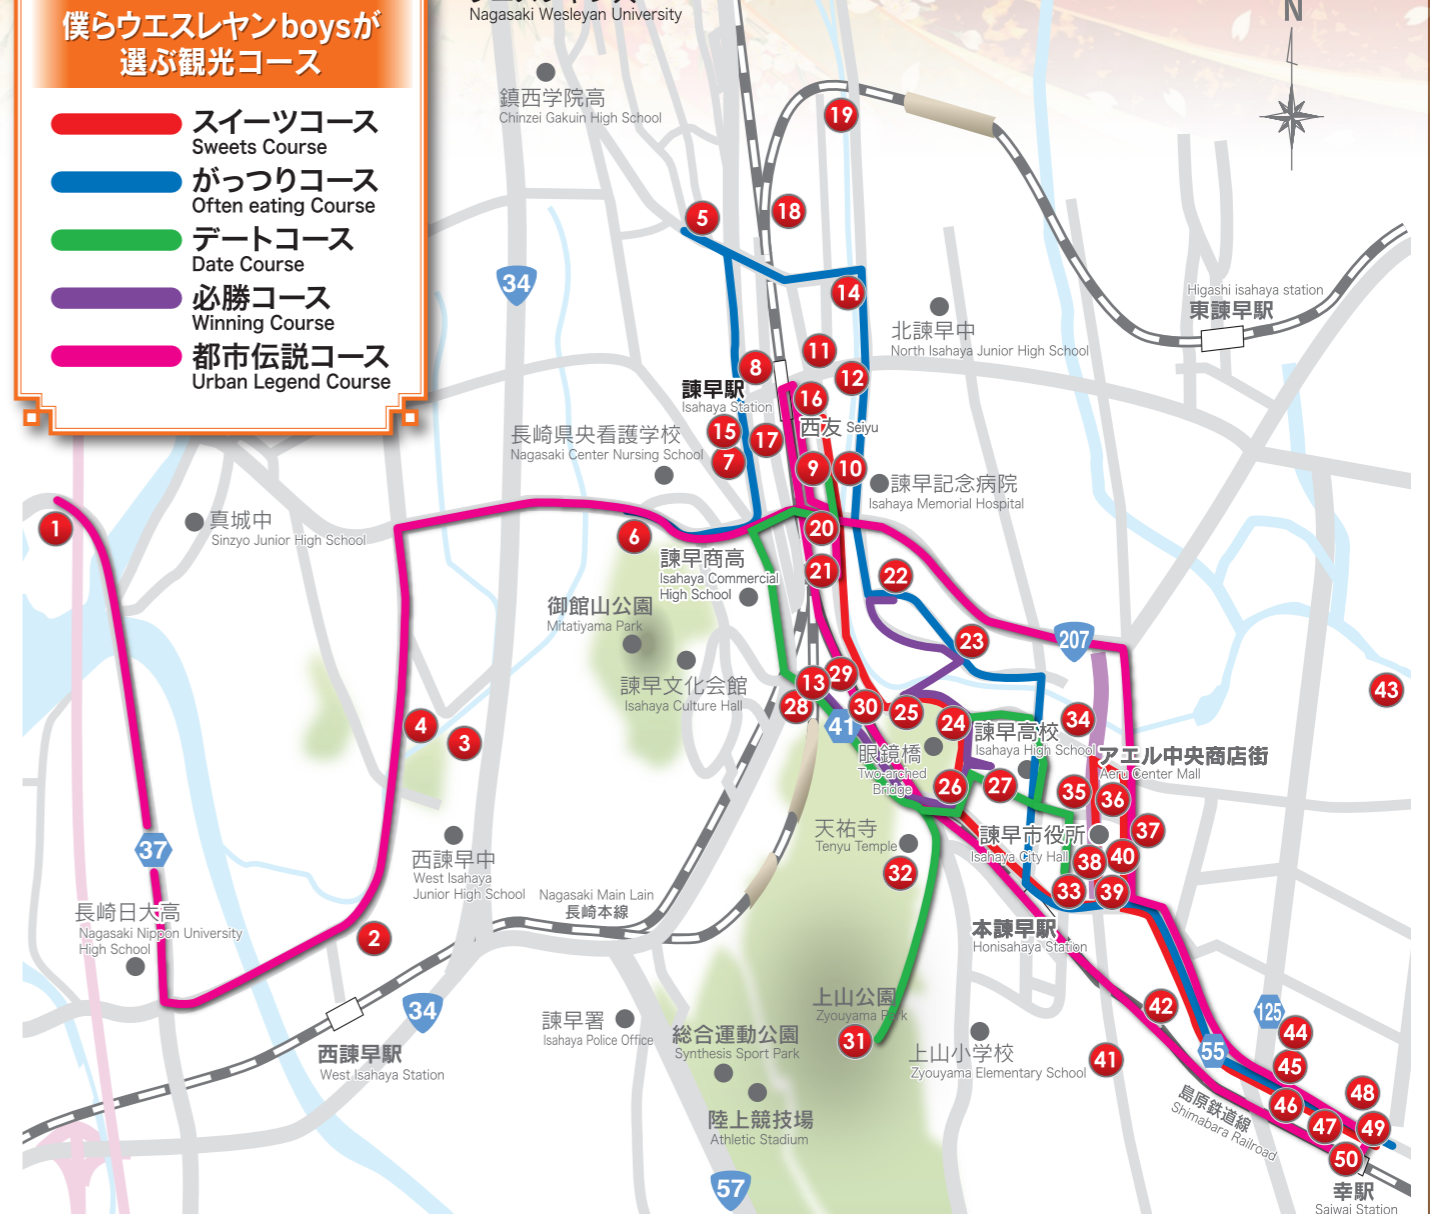

## 僕らウエスレヤンboysが選ぶ観光コース

# 諫早市街観光グルメマップ

## Isahaya city sightseeing gourmet map

**竹野鮮魚** 諫早駅の近くにあり活きのいい魚が販売されており諫早で有名な魚屋さんです。魚屋さんのまかないの日替わり定食が食べれます。  
**さいき食堂** 昔ながらの食堂でカツカレーやカツ定食のかが分厚くボリューム満点でトルコライスやちゃんぽんも人気です。  
**御館山稲荷神社** 御館山稲荷神社は境内に本殿以外にも鎮西八郎為朝ゆかりの矢受け石や開運の神の豊前坊が参拝できる。また四季折々の風情を感じることが出来ます。  
**サントス** 長崎県で唯一ブラジル産コーヒーストをいただきます。また多彩なケーキがそろっています。